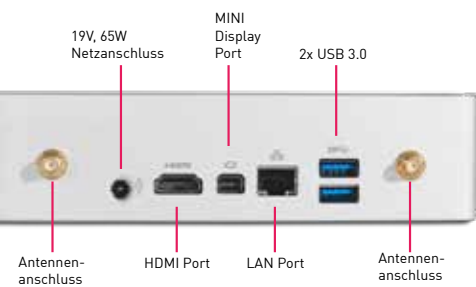

TERRA ALL-IN-ONE PC 2405HA GREENLINE

23,8
ZOLL

Randloser Design All-in-One mit ergonomischer Höhenverstellung und leistungsstarkem Core i5 Prozessor der neuesten Generation.

TERRA ALL-IN-ONE-PC 2405HA GREENLINE

Intel® Core™ i5-6400 Prozessor (6M Cache, bis zu 3.30 GHz), Windows 10 Pro, 60.5 cm (23.8") Non-Touch Display, Auflösung 1920 x 1080 Full HD, 8 GB DDR3-RAM, 1 TB SSHD Hybrid Drive, ohne optisches Laufwerk, Cardreader, WLAN, Bluetooth, Lautsprecher, Höhenverstellung, Pivot Funktion, Tastatur und Maus optional erhältlich, 30 Tage Testversion für Office 365 Neukunden, McAfee Intel Internet Security^{dl}, Adobe Reader, 24 Monate Pick-up & Return Service, Garantie bis zu 60 Monate auf Anfrage
Artikel-Nr.: 1009508

899,-*
1.069,81 € inkl. MwSt.

» Leasingrate: 27,48**

RAM
8 GB

SSHD
1 TB

RESOLUTION
Full HD

TERRA PC-MICRO 5000P LÜFTERLOS

» Flüsterleise & effizient im lüfterlosen Voll-Aluminium Gehäuse.

TERRA PC-MICRO 5000P

Intel® Core™ i3-5010U Prozessor (3M Cache, 2.10 GHz), Windows 7 Professional 64-Bit [Downgrade von Windows 10 Pro], 4 GB DDR3-RAM, 250 GB SSD, integrierte Intel HD 5500 Grafik, unterstützt Dual-Monitoring, WLAN, GbE-LAN, 1x HDMI, 1x Mini Display Port, Tastatur und Maus optional erhältlich, 30 Tage Testversion für Office 365 Neukunden, McAfee Intel Internet Security^{dl}, Adobe Reader, 24 Monate Bring-in-Service, TERRA Vor-Ort-Service und Garantie bis zu 60 Monate auf Anfrage
Artikel-Nr.: 1009499

639,-*
760,41 € inkl. MwSt.

» Leasingrate: 19,53**

Anschlüsse Rückseite