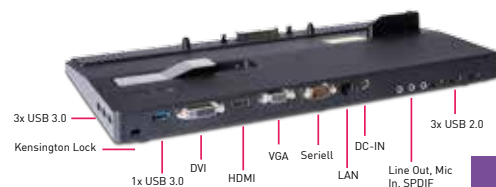

TERRA MOBILE Dockingstation 850 für TERRA MOBILE 1542

4x USB 3.0, 3x USB 2.0, 1x DVI, 1x VGA, 1x HDMI (Dual Display möglich)

Artikel-Nr.: 1480996

149,-*

177,31 € inkl. MwSt.